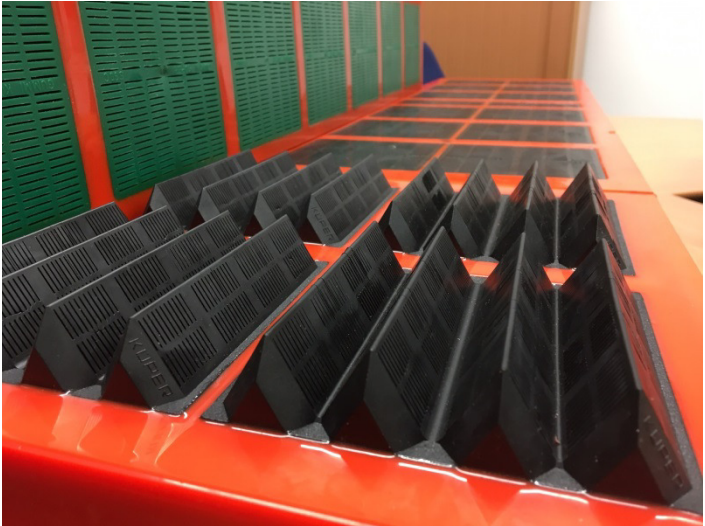

KÜPER®

KÜPER GmbH & Co. KG

Prismenfeld SP 90

Michael Pfennig
Mettestraße 23, 44803 Bochum, Germany

Prismenfeld SP 90

KÜPER®

Lochung
0,5 x 10 mm
offene
Siebfläche
17,17 %

Lochung
0,5 x 16 mm
offene
Siebfläche
7,17 %