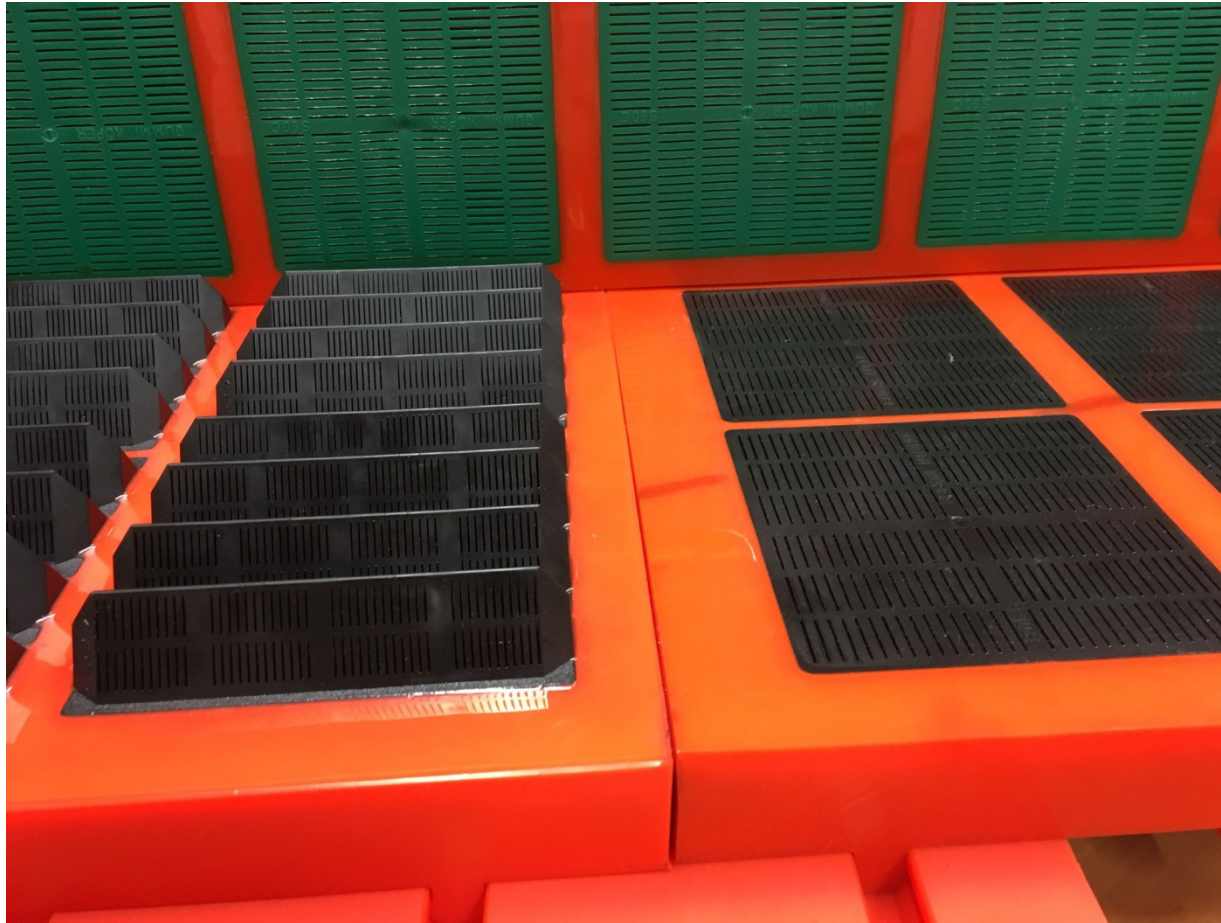

KÜPER®

KÜPER GmbH & Co. KG

Prismenfeld SP 90

Michael Pfennig
Mettestraße 23, 44803 Bochum, Germany

Prismenfeld SP 90

KÜPER®

Lochung
0,5 x 10 mm
offene
Siebfläche
17,17 %

Lochung
0,5 x 16 mm
offene
Siebfläche
7,17 %