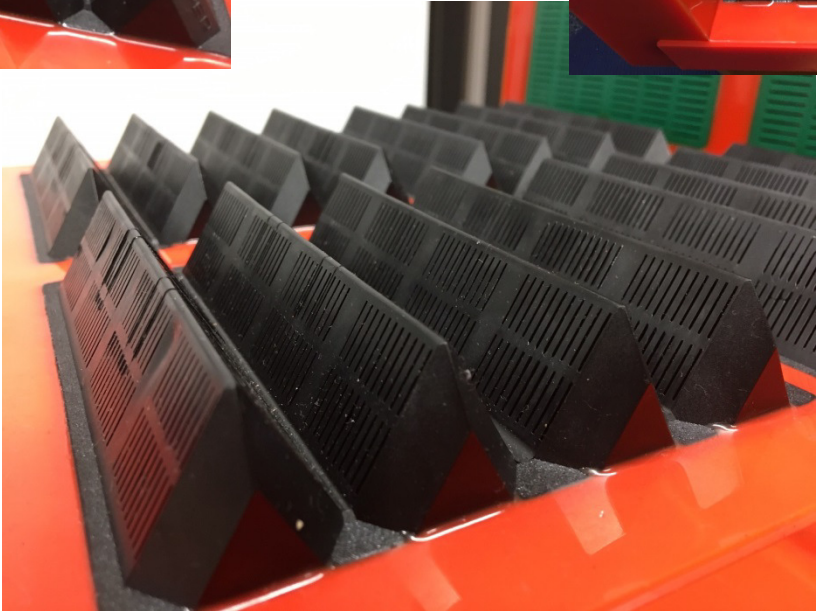

KÜPER®

KÜPER GmbH & Co. KG

Prismenfeld SP 90

Michael Pfennig
Mettestraße 23, 44803 Bochum, Germany

Prismenfeld SP 90

KÜPER®

Lochung
0,5 x 10 mm
offene
Siebfläche
17,17 %

Lochung
0,5 x 16 mm
offene
Siebfläche
7,17 %